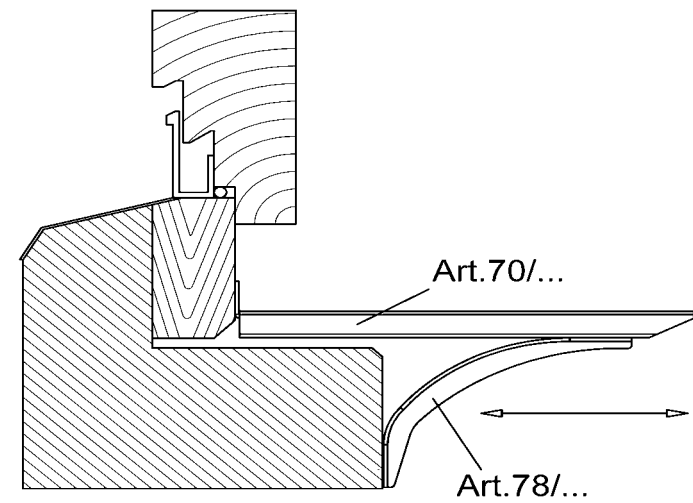

Telefax +41 61 935 20 21

Art.319/9

Kunststoffdübel Ø 10 mm kompl.
mit Sechskantholzschraube
passend zu Art.78/1-3

Länge	Bestell Nr.
90mm	319/9

MontageBeispiele

Brüstung rückspringend Stütze je nach Situation frei einstellbar

Brüstung vorspringend Stütze je nach Situation frei einstellbar

Klappkonsole

**Art. 59**

L = 250 mm	59 / 250
L = 300 mm	59 / 300
L = 350 mm	59 / 350

ohne Sperrvorrichtung

Art. 59 / A

L = 250mm	59 / 250A
L = 300mm	59 / 300A
L = 350mm	59 / 350A