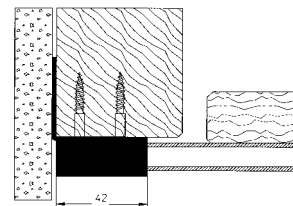

Art.77

Halter zu Träger Europa

Bestell Nr.

77

Art.70

Simsträger Europa aus C-Profil
28x15mm mit seitlicher Lasche

Länge Bestell Nr.
mm

60	70/060
80	70/080
100	70/100
120	70/120
140	70/140
170	70/170
200	70/200
220	70/220
270	70/270
320	70/320