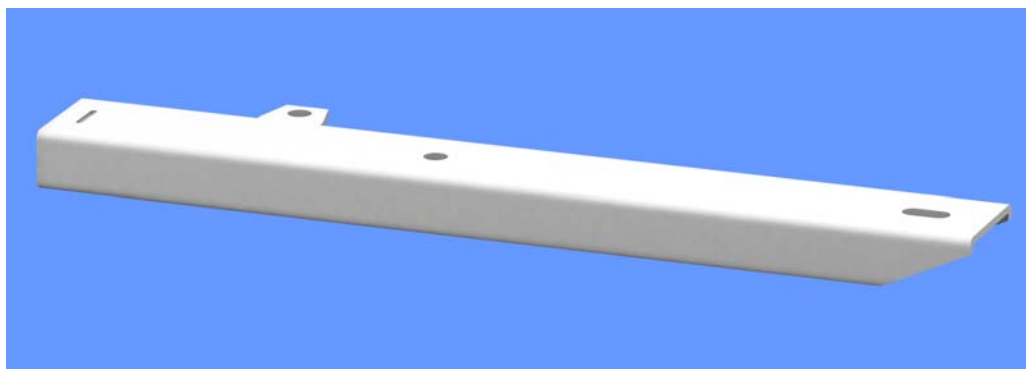

Art.77

Halter zu Träger Europa

Bestell Nr.

77

Art.70

Simsträger Europa aus C-Profil
28x15mm mit seitlicher Lasche

Länge Bestell Nr.
mm

60	70/060
80	70/080
100	70/100
120	70/120
140	70/140
170	70/170
200	70/200
220	70/220
270	70/270
320	70/320