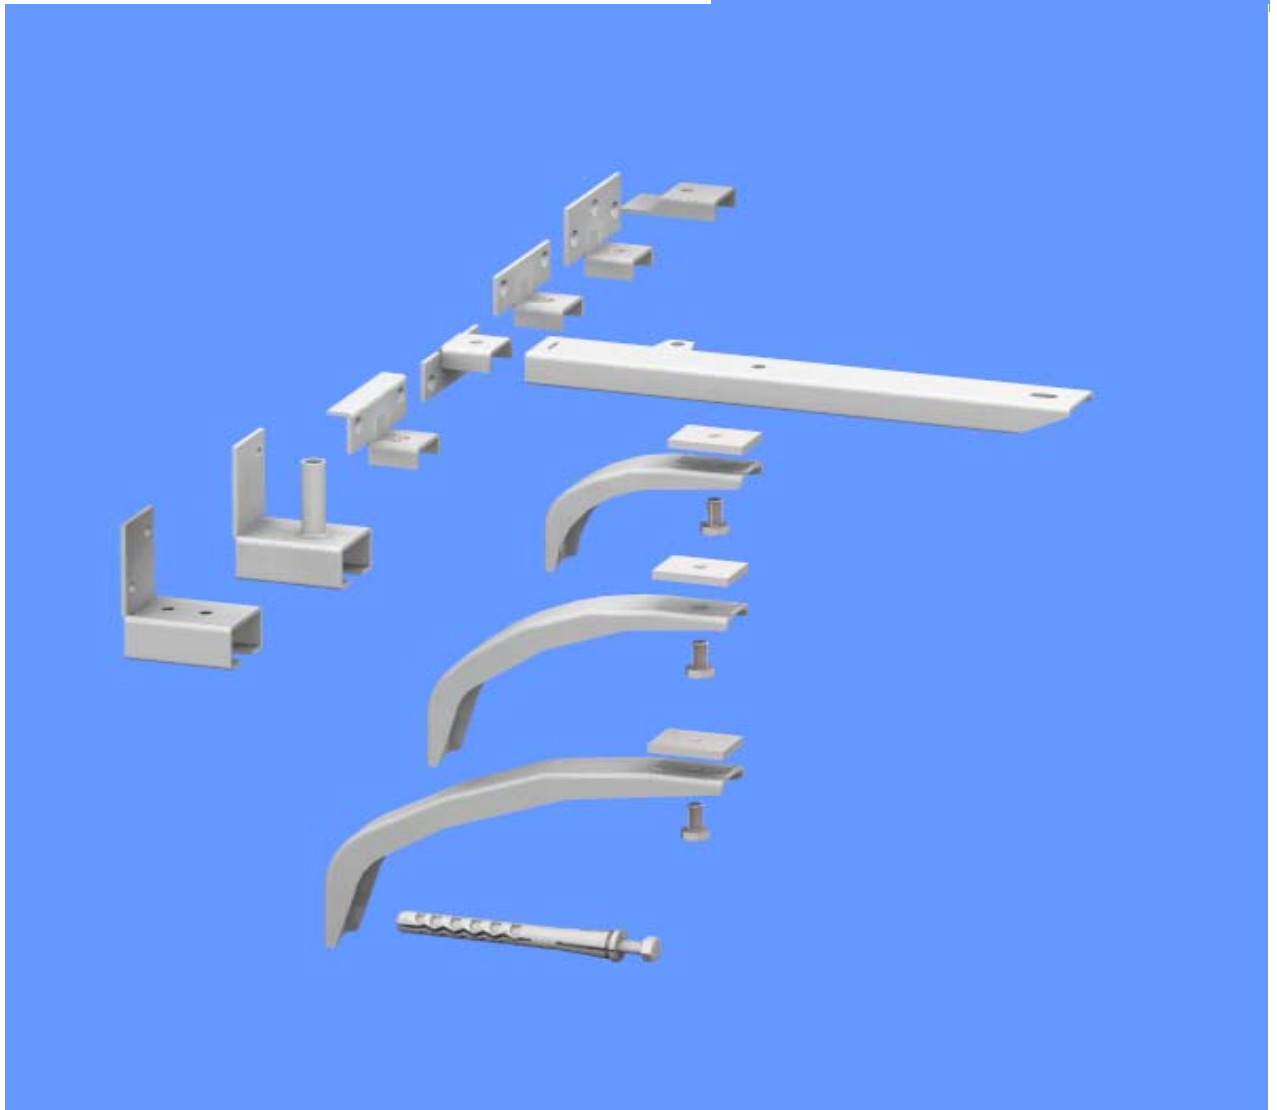

Simskonsole EUROPA

Bestellangaben: folgende Seiten

Das bewährte Baukastensystem
mit über 150 Kombinationsmöglichkeiten

KONSOLEN AG

Hauptstrasse 30

Telefon +41 61 935 20 20

CH-4417 ZIEFEN

Telefax +41 61 935 20 21