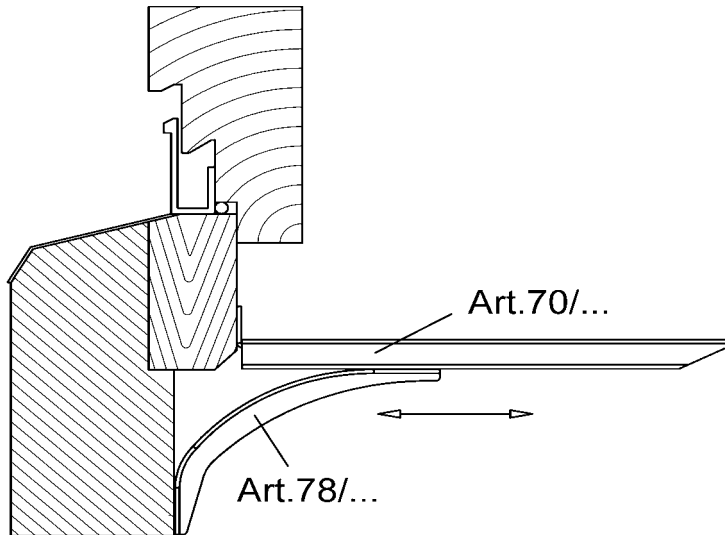

Telefax +41 61 935 20 21

Art.319/9

Kunststoffdübel Ø 10 mm kompl.
mit Sechskantholzschraube
passend zu Art.78/1-3

Länge	Bestell Nr.
90mm	319/9

MontageBeispiele

Brüstung rückspringend Stütze je nach Situation frei einstellbar

Brüstung vorspringend Stütze je nach Situation frei einstellbar

Klappkonsole

**Art. 59**

L = 250 mm	59 / 250
L = 300 mm	59 / 300
L = 350 mm	59 / 350

ohne Sperrvorrichtung

Art. 59 / A

L = 250mm	59 / 250A
L = 300mm	59 / 300A
L = 350mm	59 / 350A