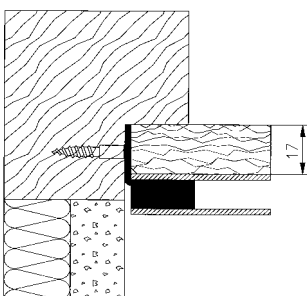

Art.71

Halter nach oben

Bestell Nr.

71